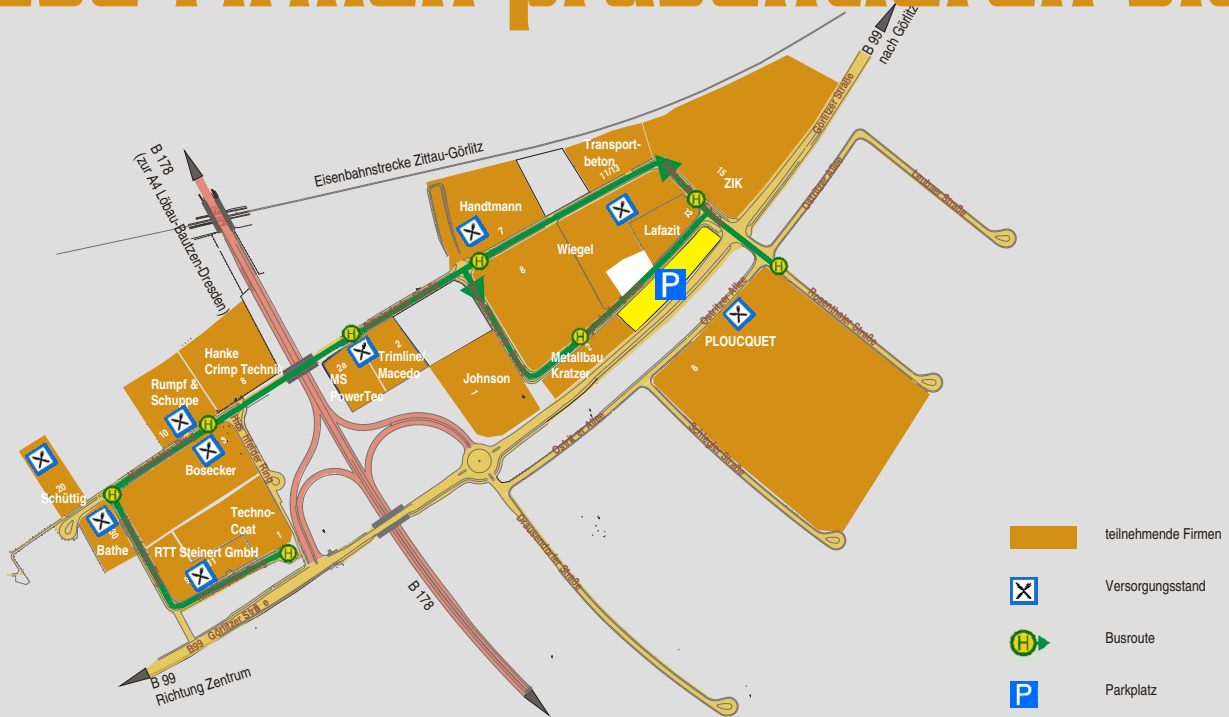

Diese Firmen präsentieren sich:

Autohaus Bathe

Promotiontag Toyota, Betriebsführungen 12 Uhr und nach Bedarf

Bosecker Verteilerbau Sachsen GmbH

stündliche Betriebsführungen, Kinderunterhaltung
Eröffnung der 1. Stromtankstelle in Zittau, Vorführung Elektroauto, Elektrofahrräder, Segway

Handtmann Maschinenvertrieb GmbH

Betriebsführungen

Hanke Crimp-Technik GmbH

Betriebsführungen

JOHNSON Drehtechnik GmbH

Betriebsführungen

LAFAZIT - Lacke und Farben GmbH

Betriebsführungen, Werksverkauf

Landfleischerei Schüttig

Betriebsführungen, Werksverkauf, Kinderunterhaltung

Macedo

Betriebsführungen und Vorstellung der Produkte

Metallbau Kratzer

Betriebsführungen, Vorführung: Schweißen / Plasmaschneiden

MS Power Tec GmbH

Betriebsführungen, Kinderunterhaltung, Videovorführung zum Fertigungsverfahren

PLOUCQUET Textiles Zittau GmbH

Betriebsführungen von 9 - 13 Uhr, halbstündlich

RTT Steinert GmbH / RTT Robotertechnik-TRANSFER GmbH

Betriebsführungen

Rumpf & Schuppe GmbH

Besichtigung der Baugeräte und -maschinen

TBR Transportbeton Oberlausitz GmbH

Betriebsführungen in und um die Anlage

Techno-Coat Oberflächentechnik GmbH

Betriebsführungen

Trim-Line

Betriebsführungen, Werksverkauf, Präsentation des Sponsoring Partners Trim-Line Racing Team, Bierkistenklettern

Wiegel Zittau Korrosionsschutz GmbH

Betriebsführungen

ZIK Zittauer Kunststoff GmbH

Betriebsführungen